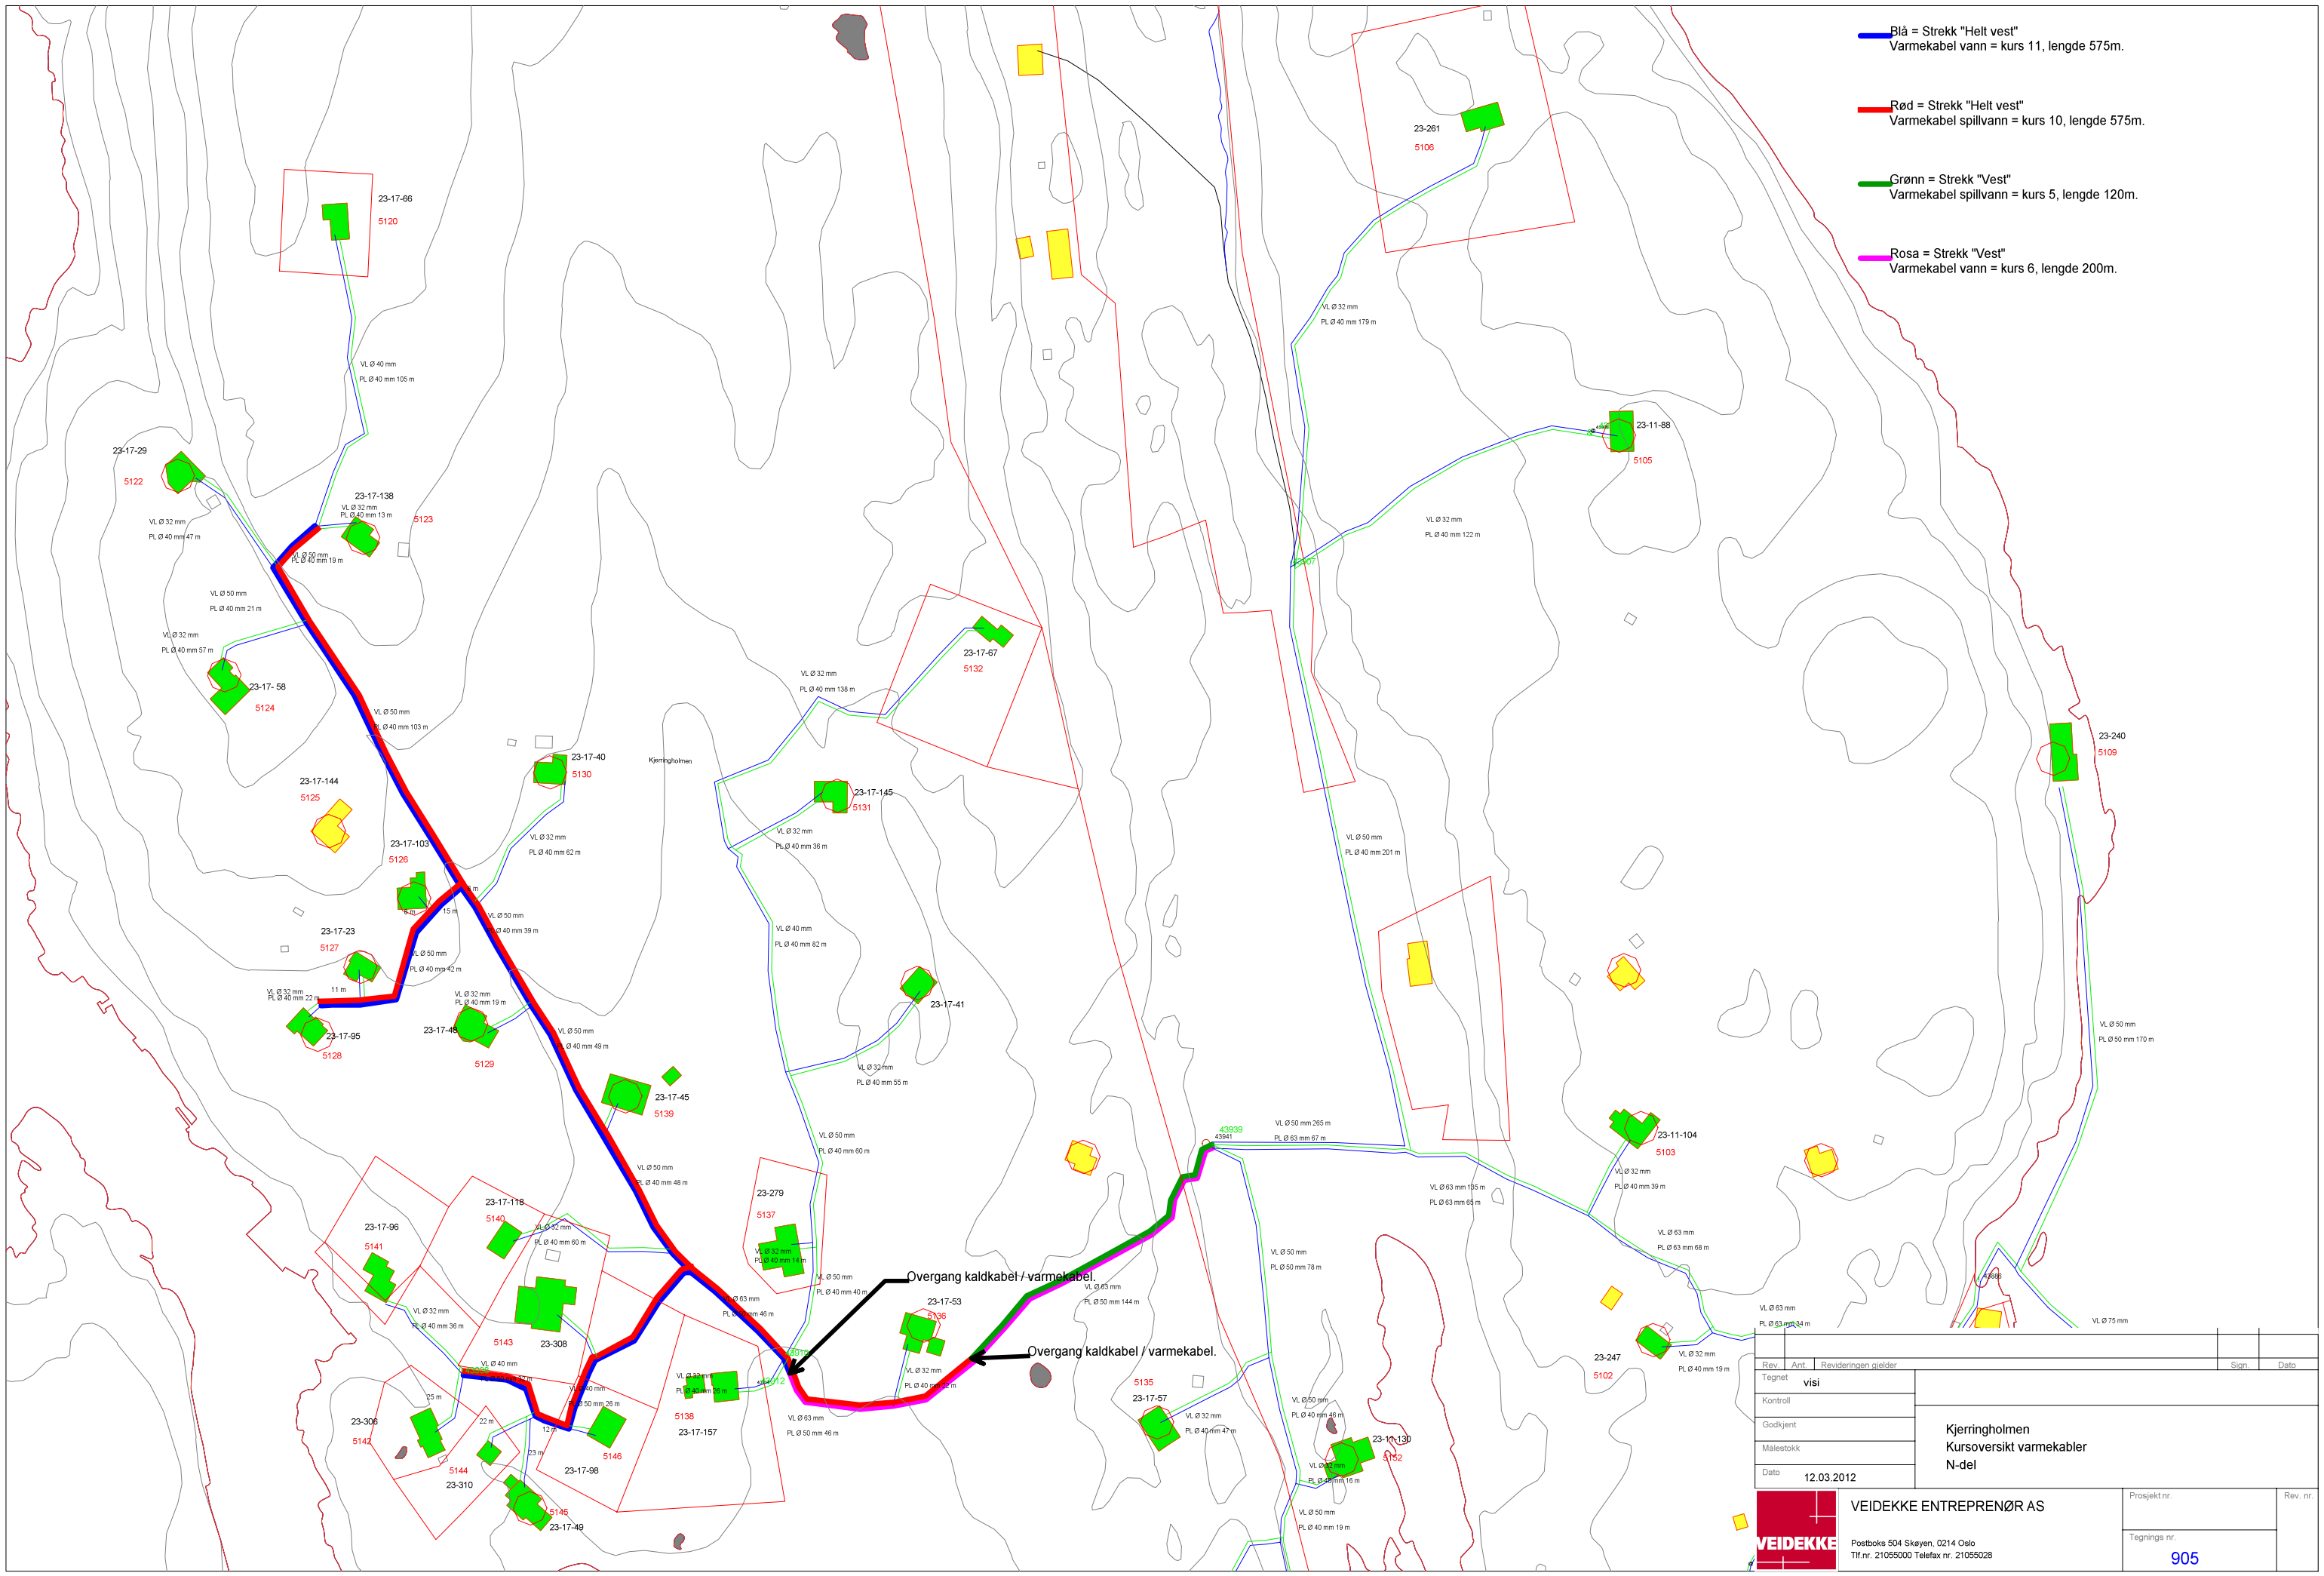

- Blå = Strekk "Helt vest"
Varmekabel vann = kurs 11, lengde 575m.
- Rød = Strekk "Helt vest"
Varmekabel spillvann = kurs 10, lengde 575m.
- Grønn = Strekk "Vest"
Varmekabel spillvann = kurs 5, lengde 120m.
- Rosa = Strekk "Vest"
Varmekabel vann = kurs 6, lengde 200m.

Rev.	Ant.	Revideringen gjelder	Sign.	Dato
Tegnet	visi			
Kontroll				
Godkjent				
Målestokk				
Dato	12.03.2012			

Kjerringholmen Kursoversikt varmekabler N-del	
VEIDEKKE	VEIDEKKE ENTREPRENØR AS Postboks 504 Skøyen, 0214 Oslo Tlf. nr. 21055000 Telefax nr. 21055028
Prosjekt nr.	Rev. nr.
Tegnings nr.	905